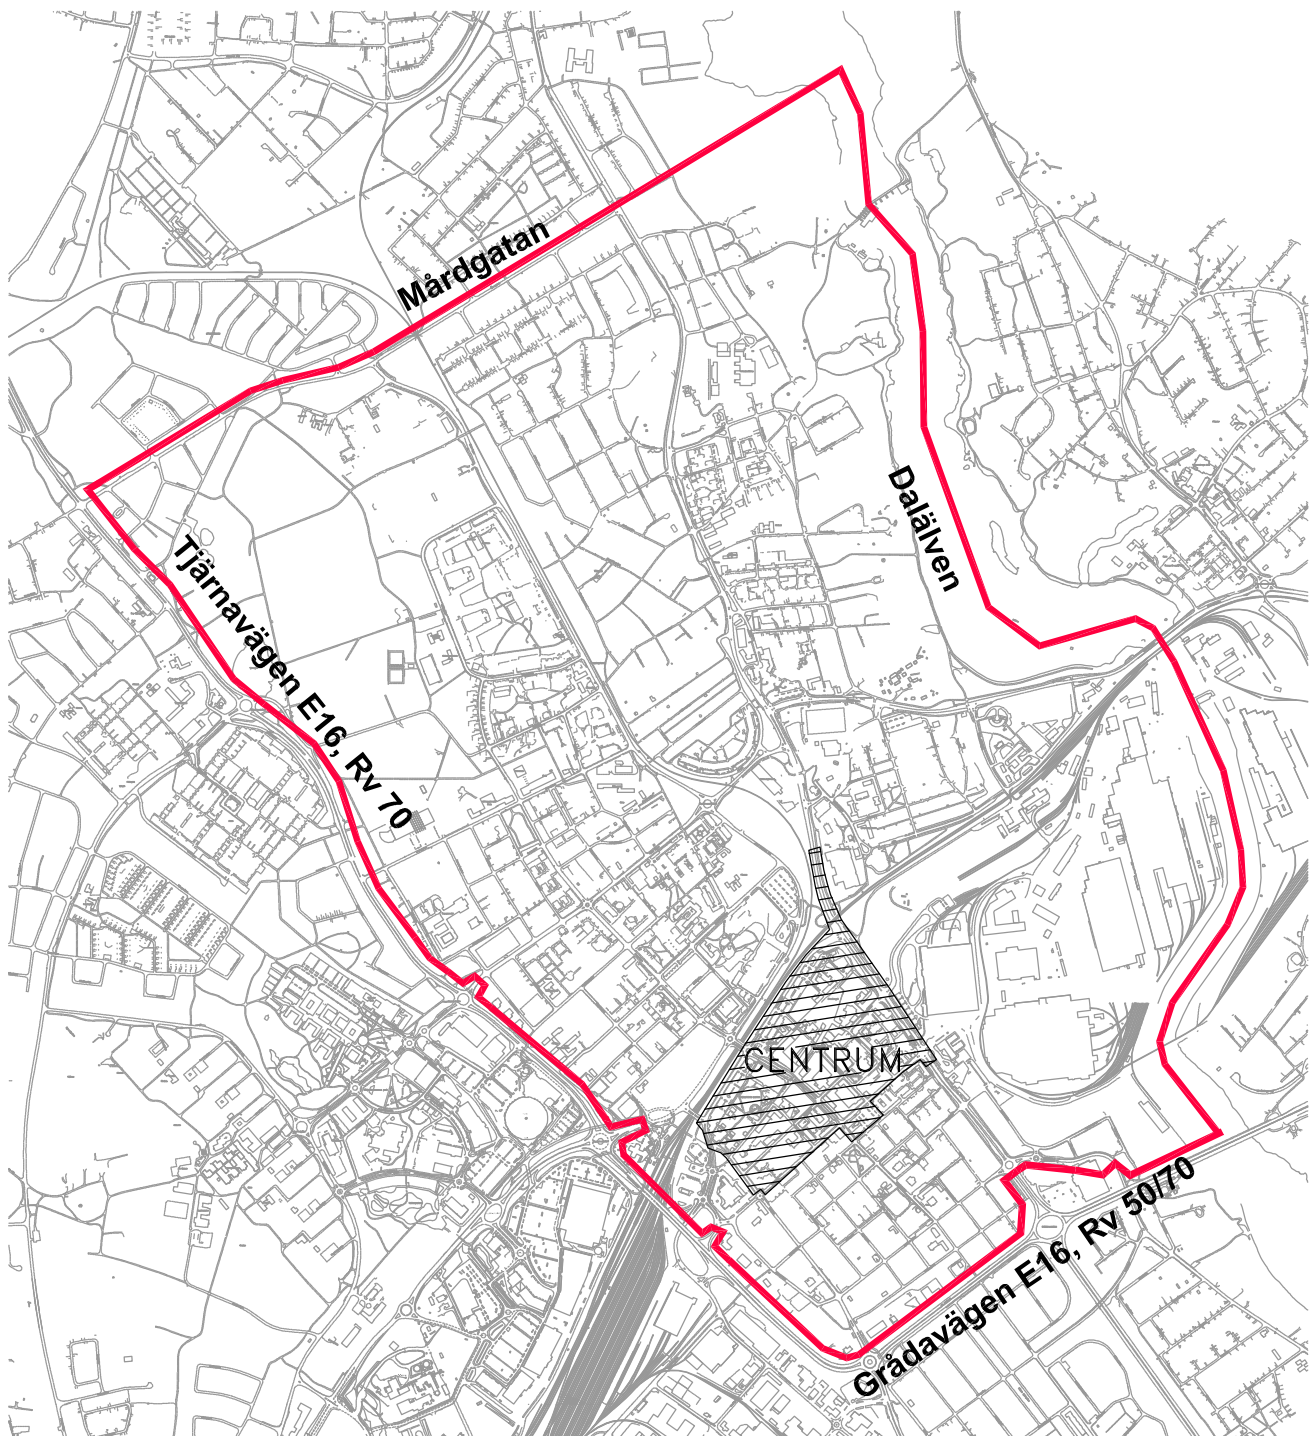

Datumparkering i Borlänge

Alla dagar 0-16

Inom rödmarkerat område gäller datumparkering. Det innebär att du på dagar med jämna datum ska parkera på den sida av gatan som har udda adressnummer, och på dagar med udda datum parkera på den sida som har jämna adressnummer.

Tiden då detta gäller är kl 00.00-16.00

Datumparkering gäller ej enskilda vägar.

För markerat område i centrum gäller parkeringsförbud. Se separat karta.