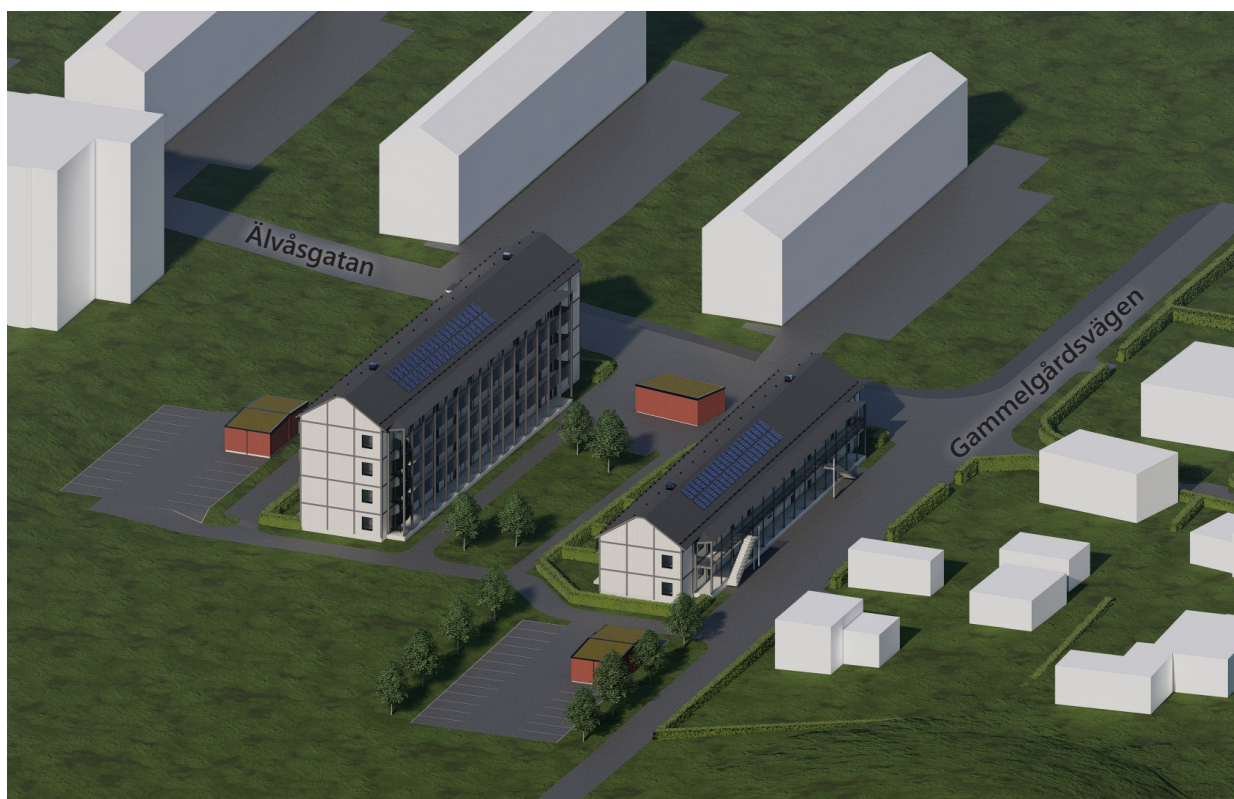

20 mars

kl. 12.00