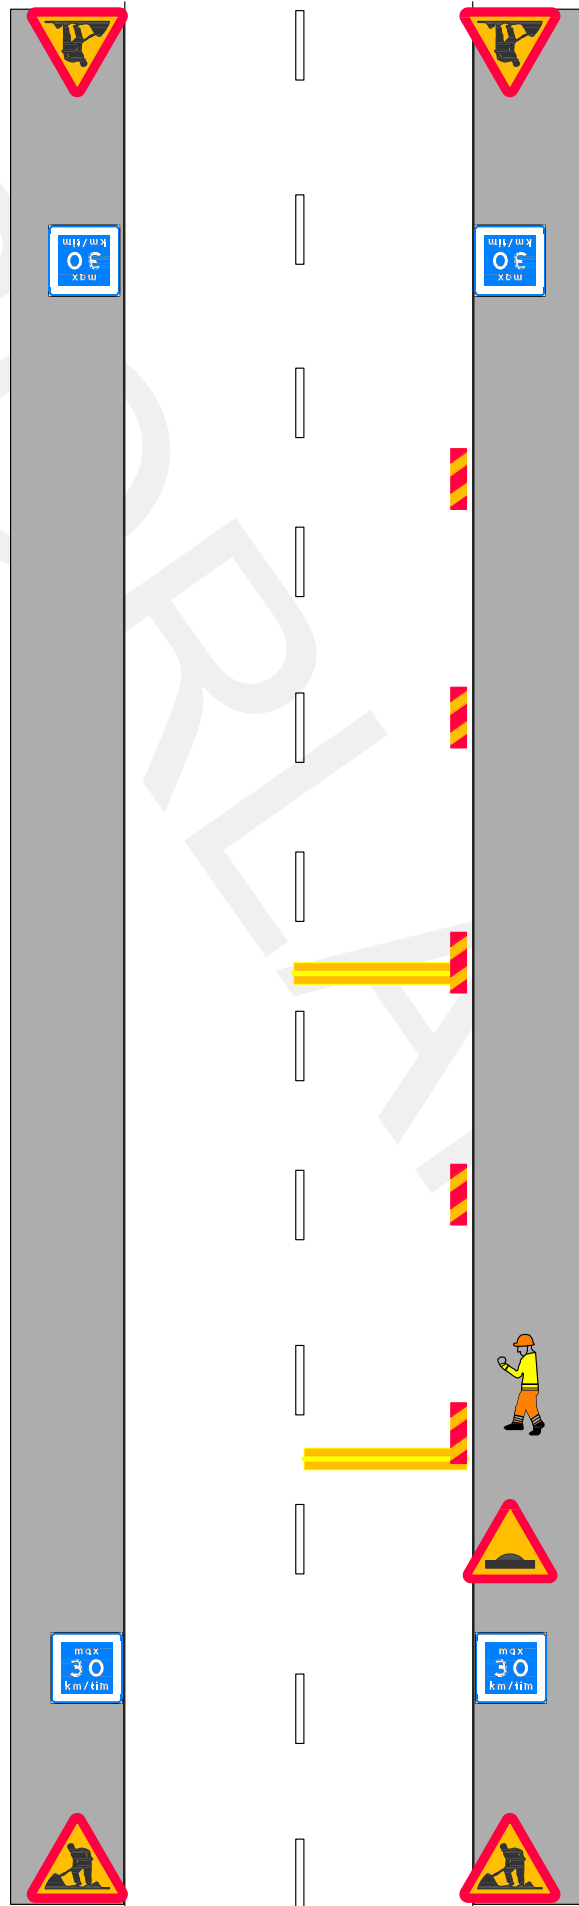

16.

Arbete vid sidan av väg.

2,5m = max 50 km/tim

Närmare än 2,5m = max 30 km/tim

+ Farthinder

0m

25m

50m

BET	ANT	ÄNDRINGSKÄR	SKID	DATUM
 Ramudden Borlänge 0243 22 56 10		 BORLÄNGE	SKALA	