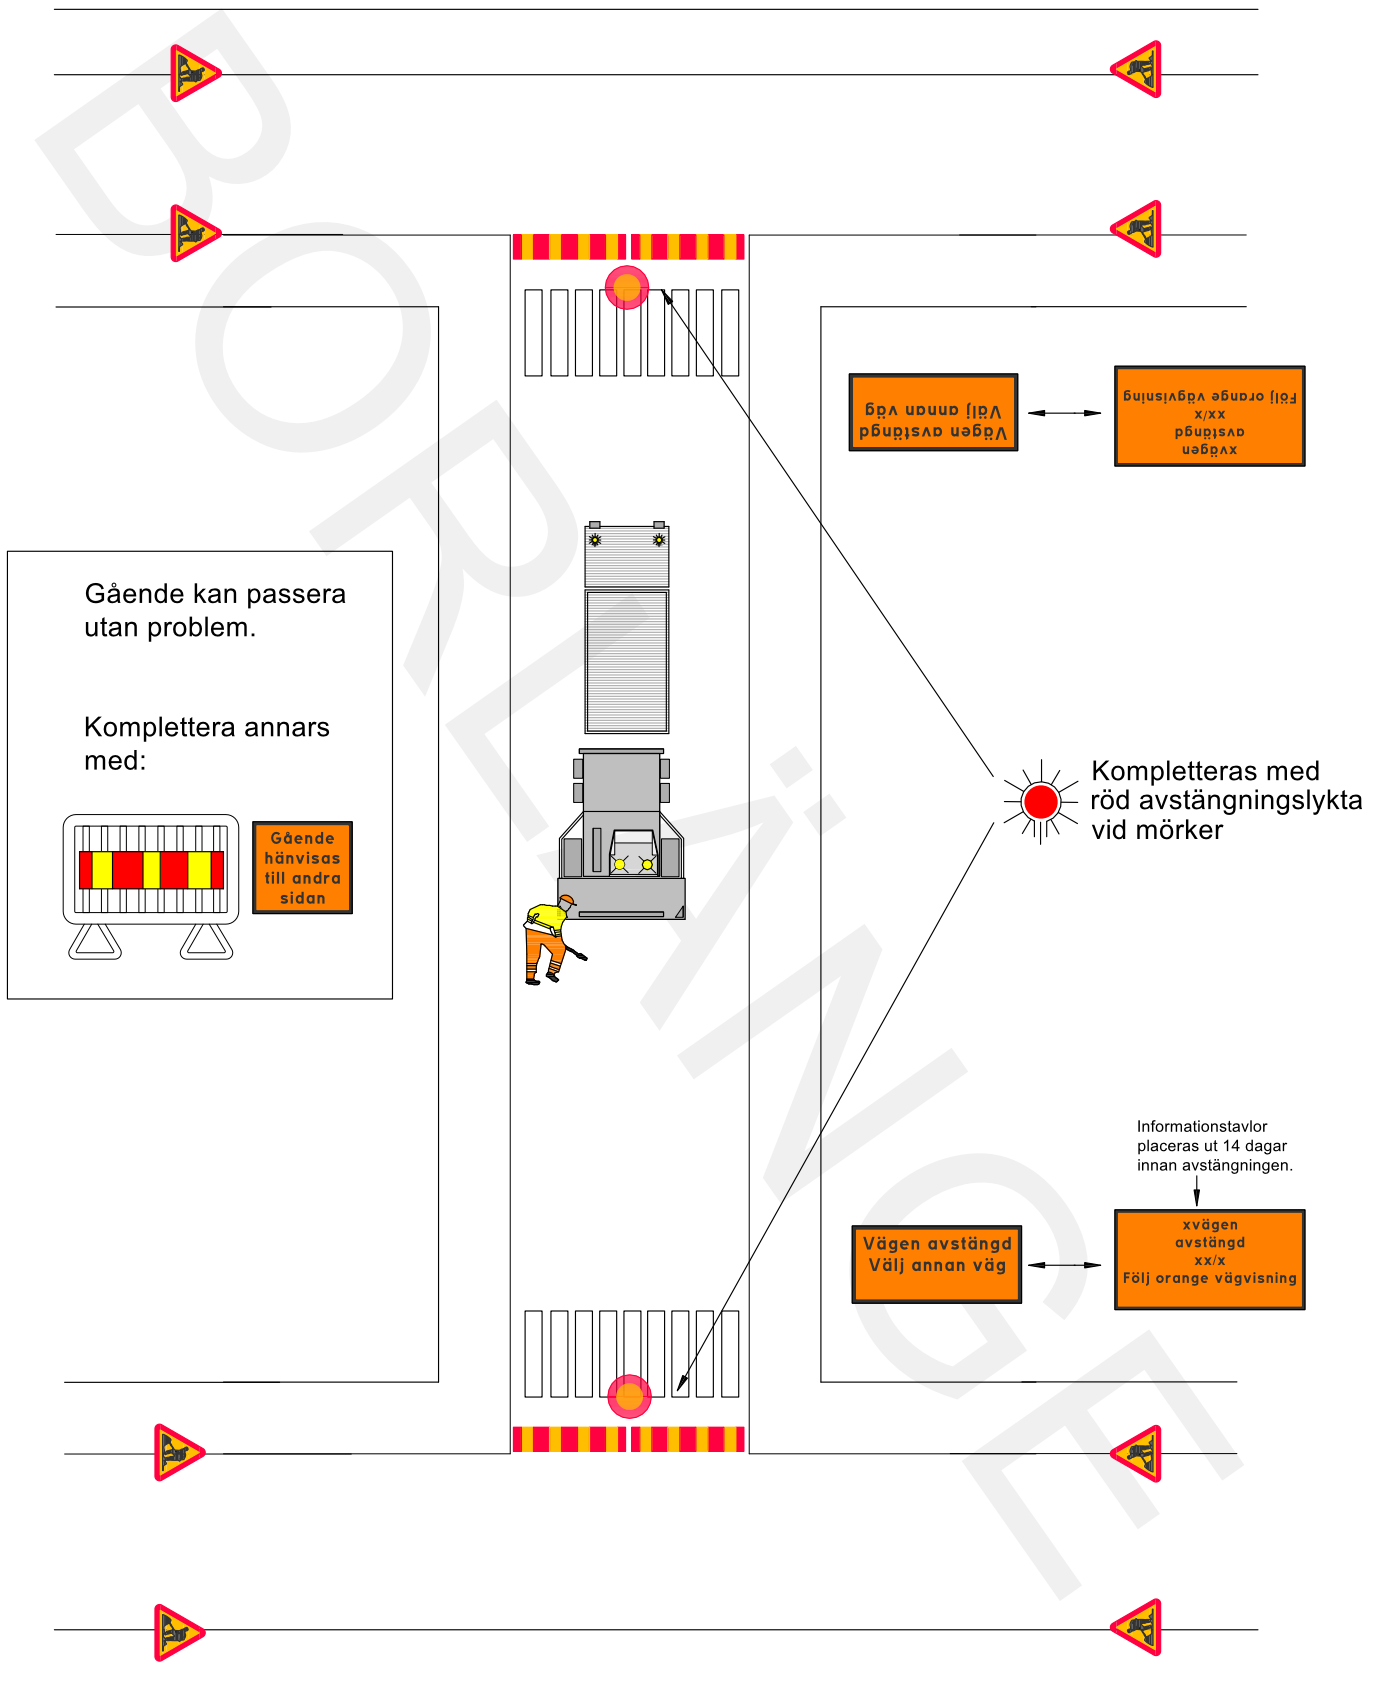

17. Avstängd gata max 8 timmar

BET.	ANT.	ÄNDRINGEN AVSER	SKID	DATUM
 Ramudden <small>WORK ZONE SAFETY</small> <small>Specialty Construction Industry</small>		 BORLÄNGE		
<small>STYCKE- och KONSTRUKTIONSBY</small> Ramudden Borlänge <small>0243 22 56 10</small>		<small>SKALA</small> <small>RITNINGNUMMER</small> <small>ANDRE BET</small>		