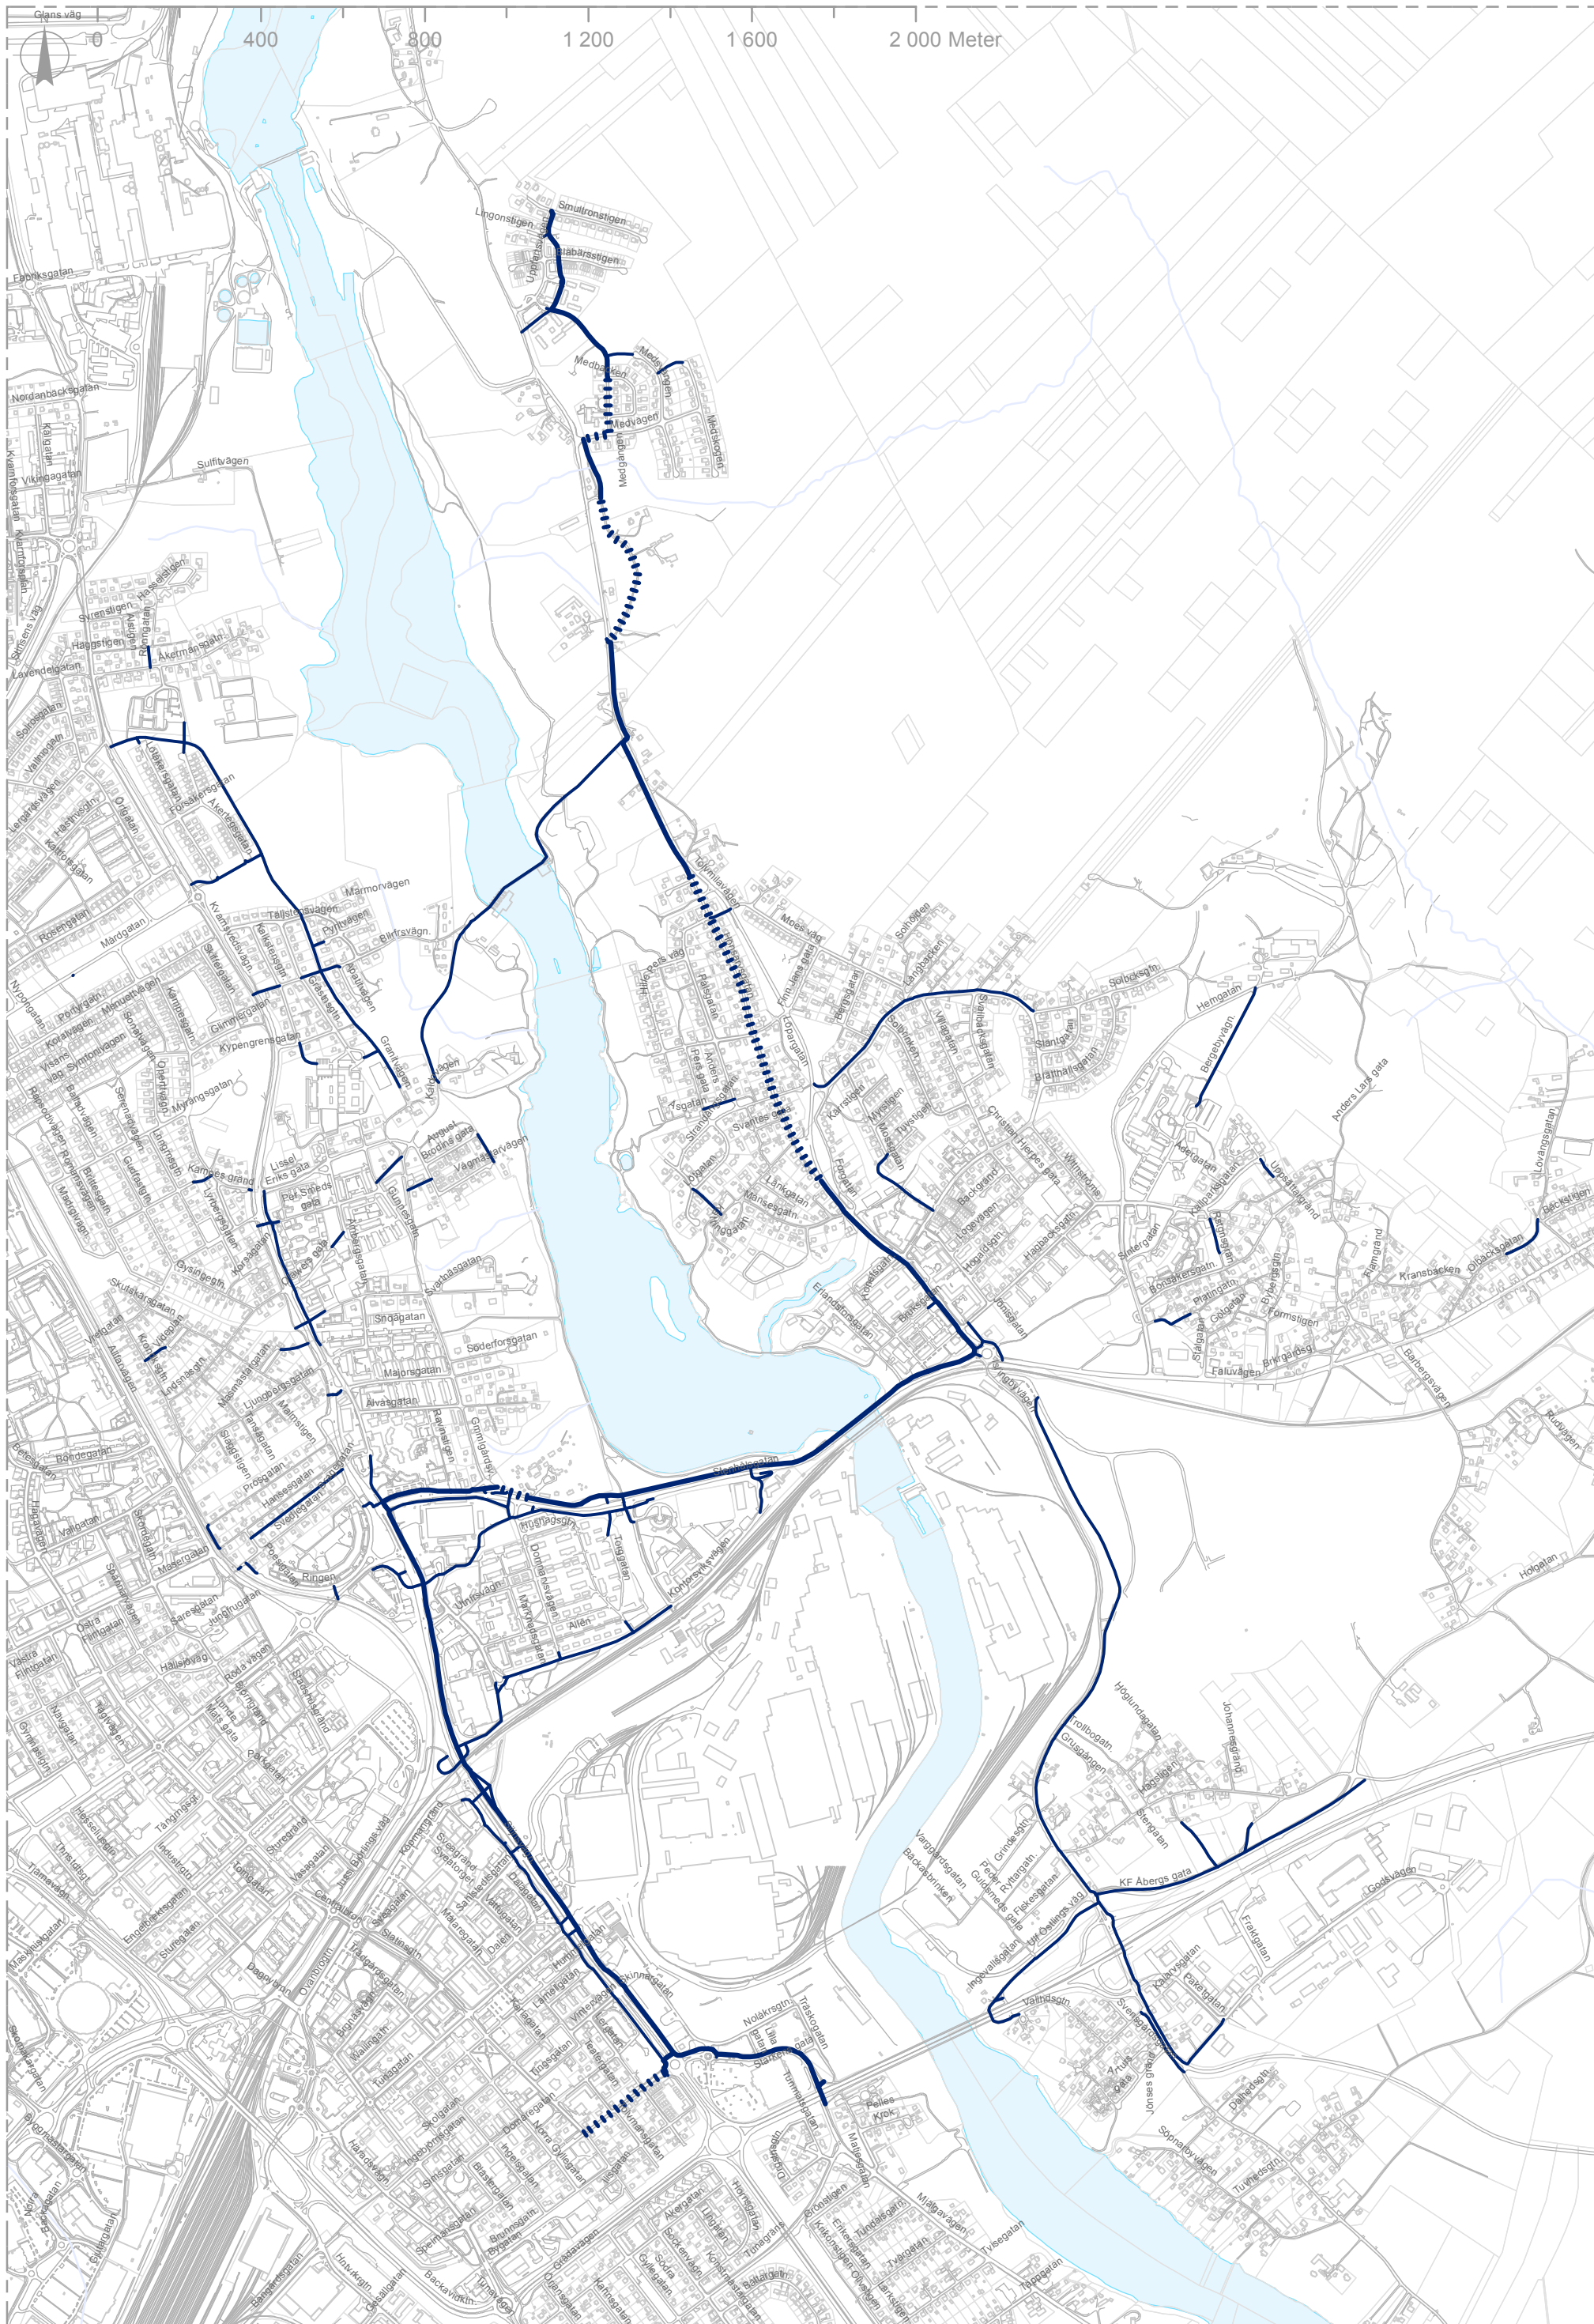

Plogning - Område: C1a

PDF skapad: 2017-07-07

Blå linjer = Plogning.

Breda linjer = Prionät, Streckade breda linjer = Körtyr i prionät.

Plogning - Område: C1b

PDF skapad: 2017-07-07

Blå linjer = Plogning.

Breda linjer = Prionät, Streckade breda linjer = Körytor i prionät.

Plogning - Område: C2

PDF skapad: 2017-07-07

Blå linjer = Plogning.

Breda linjer = Prionät, Streckade breda linjer = Körtyr i prionät.

Plogning - Område: C3

PDF skapad: 2017-07-07

Blå linjer = Plogning.

Breda linjer = Prionät, Streckade breda linjer = Körtyr i prionät.

Plogning - Område: C4

PDF skapad: 2017-07-07

Blå linjer = Plogning.

Breda linjer = Prionät, Streckade breda linjer = Körtytor i prionät.

Borlänge Energi

Plogning - Område: C5

PDF skapad: 2017-07-07

Blå linjer = Plogning.

Breda linjer = Prionät, Streckade breda linjer = Körtytor i prionät.